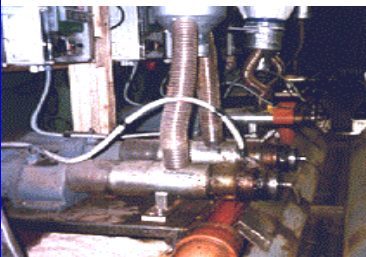

Typ 40a

Internet:
<http://www.oilpress.com>
E-mail: sales@oilpress.com

Tillverkare och säljare
SKEPPSTA MASKIN AB
Täby Skeppsta Östergården
S-705 94 ÖREBRO SWEDEN
Tel o Fax +46 19-22 80 05